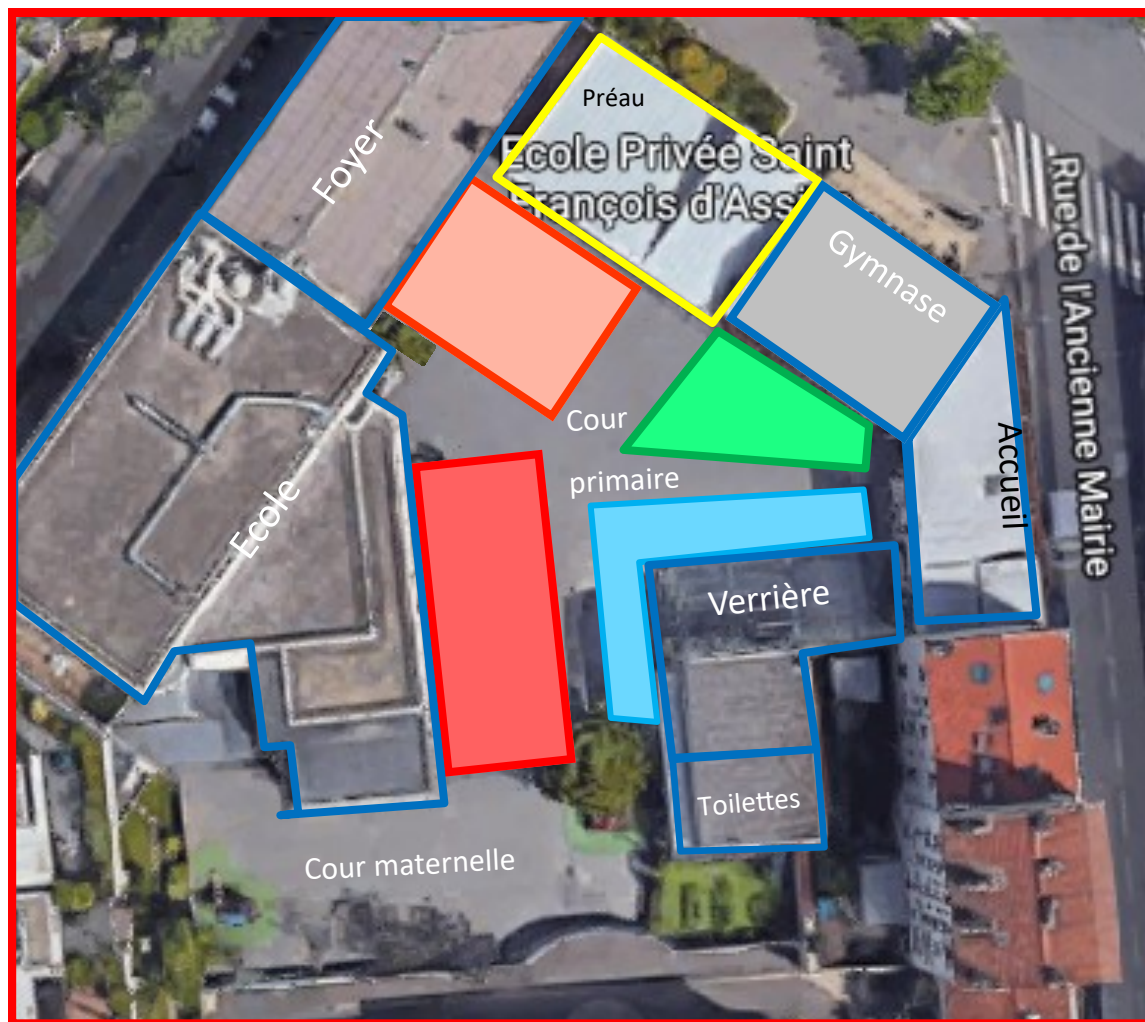

Le plan de la cour de récréation

En toutes circonstances,
je garde mon **calme** et je reste **poli(e)** !
En cas de problème, je vais voir un adulte.

Quand je suis seul(e),
Je peux me rendre
au **poteau de l'amitié**
pour trouver un ami :)